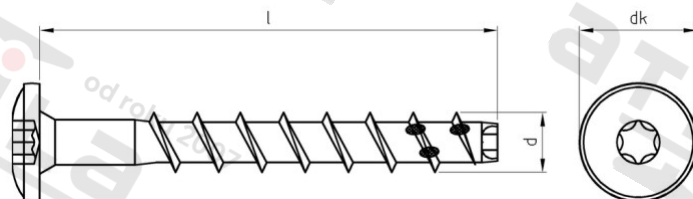

Výr. 9001 A4 7,5X50 TX30 Šrouby do betonu s válcovou hlavou ETA 21/0425

Číslo položky:	90014275 50	EAN/GTIN:	4043377348821
Materiál:	A4	Čistá hmotnost na 100:	1.400 kg
		Množství v balení (VPE):	100 St.

Technické údaje

Průměr (d):	7,5 mm
Celková délka (l):	50 mm
Pevnost v tahu (Rm):	700 N/mm ²
Typ závitu:	zvláštní závit
tvar hlavy:	hlava objektivu
Průměr hlavy (dk):	15 mm
Velikost pohonu (Pohon):	TX30
Tvar pohonu (pohon):	Vnitřní hvězdice

Parametry

- Testovaná protipožární ochrana
- Pohon hlavy objektivu
- Karbidový hrot
- Pohon TX

Použití

Ideální pro šroubová spojení venku, jako jsou např. nosné konstrukce, zábradlí, mosty nebo ploty, cedule, závory a solární systémy.