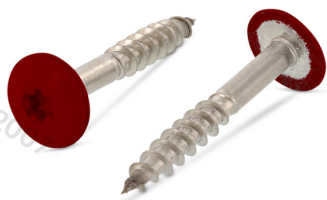

Výr. 9086 A2 5,5X38 TX20 – RAL 3009 Vruty Trespo s pl kulovou hl a vnitřní hvězdicí

Číslo položky:	90862300955 38	EAN/GTIN:	4043377390868
Materiál:	A2	Čistá hmotnost na 100:	0.402 kg
		Množství v balení (VPE):	100 St.

Technické údaje

Průměr (d):	5,5 mm
Pevnost v tahu (Rm):	500 N/mm ²
Celková délka (l):	38 mm
Typ závitu:	dřevo závít
Velikost pohonu (Pohon):	TX20
Tvar pohonu (pohon):	Vnitřní hvězdice
tvary hlavy:	Risso
Průměr hlavy (dk):	12,3 mm
Výška hlavy (k):	2,7 mm
Barva:	RAL 3009 – Oxidovaná červená
Délka závitu (b):	25 mm

Parametry

- Práškově lakované
- RAL 3009

Použití

- Ideální pro šroubové spoje v oblasti dřeva.
- Odpovídá barvě upevňovaného dílu.

Oblast použití

Výroba dřevěných konstrukcí

Přednosti výrobku

Pohon bez házení
Pohon TX vnitřní hvězdice umožňuje snadné a spolehlivé zašroubování od nasazení až po zapuštění vrutu.