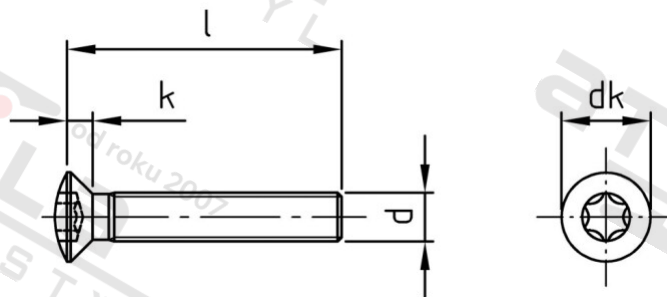

ISO 14584 A2 M 6X45 TX30

Šrouby se záp. čočkovou hl a hvězdicí drážkou

Číslo položky:	1458426 45	EAN/GTIN:	4043377289513
Materiál:	A2	Čistá hmotnost na 100:	0.920 kg
		Množství v balení (VPE):	200 St.

Technické údaje

Průměr (d):	6 mm
Celková délka (l):	45 mm
Pevnost v tahu (Rm):	700 N/mm ²
Typ závitu:	metrický
tvar hlavy:	Zvýšený
Průměr hlavy (dk):	11,3 mm
Výška hlavy (k):	3,3 mm
Velikost pohonu (Pohon):	TX30
Tvar pohonu (pohon):	Vnitřní hvězdice