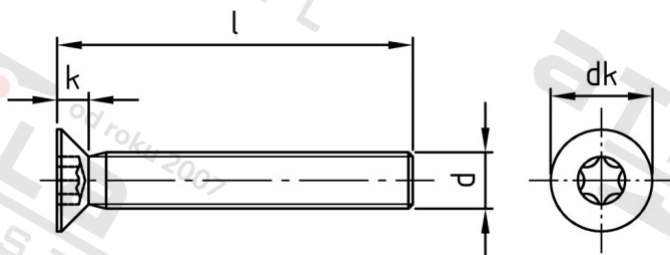

ISO 14581 A4 M 1,6X10 TX5

Šrouby se zápusťnou hlavou s hvězdickou drážkou

Číslo položky:

14581416 10

EAN/GTIN:

4043377287021

Materiál:

A4

Čistá hmotnost na 100:

0.014 kg

Množství v balení (VPE):

1000 St.

Technické údaje

Průměr (d):	1,6 mm
Celková délka (l):	10 mm
Typ závitu:	metrický
tvár hlavy:	se zápusťnou hlavou
Průměr hlavy (dk):	3 mm
Výška hlavy (k):	0,96 mm
Velikost pohonu (Pohon):	TX5
Tvar pohonu (pohon):	Vnitřní hvězdice
Pevnost v tahu (Rm):	500 N/mm ²

Parametry

- "0" = snížená nosnos

Oblast použití

Strojírenství