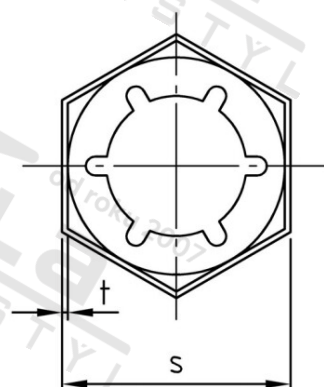

**DIN 7967 A2 M 4 Matice pojistné**

<b>Číslo položky:</b>	796724	<b>EAN/GTIN:</b>	4043377154675
<b>Materiál:</b>	A2	<b>Čistá hmotnost na 100:</b>	0.017 kg
		<b>Množství v balení (VPE):</b>	500 St.

**Technické údaje**

<b>Průměr (d):</b>	4 mm
<b>Typ závitů:</b>	metrický
<b>Tvar pohonu (pohon):</b>	Vnější šestihran
<b>Rozměr přes hrany (e):</b>	8,1 mm
<b>Velikost pohonu (Pohon):</b>	SW 7
<b>Výška (m):</b>	2,5 mm
<b>Rozměr t (t):</b>	0,3 mm
<b>Pevnost v tahu (Rm):</b>	500 N/mm <sup>2</sup>