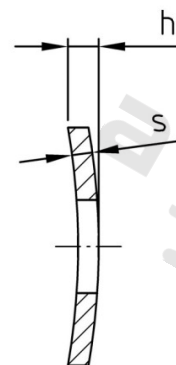

**Art. 9221 A4 M 10 Pojistné kroužky kontaktní form L**

Číslo položky:	9221410	EAN/GTIN:	4043377340313
Materiál:	A4	Čistá hmotnost na 100:	0.920 kg
		Množství v balení (VPE):	500 St.

**Technické údaje**

Rozměr h (h):	3,7 mm
Vnitřní průměr (d1):	10,56 mm
Vnější průměr (d2):	27,25 mm
Tvrдость:	140 HV
Tloušťka materiálu (s):	2,46 mm
ANZUGSDREHMOMENT:	44 Nm

**Parametry**

- Form L
- Specifický povrch
- Opakované použití