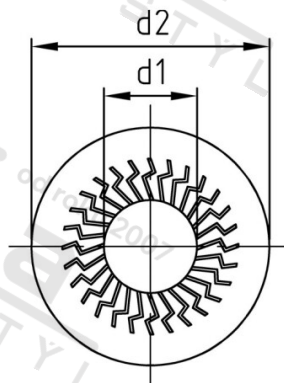

**Art. 9221 A4 M 10 Pojistné kroužky kontaktní form L**

Číslo položky:	9221410	EAN/GTIN:	4043377340313
Materiál:	A4	Čistá hmotnost na 100:	0.920 kg
		Množství v balení (VPE):	500 St.

**Technické údaje**

Rozměr h (h):	3,7 mm
Vnitřní průměr (d1):	10,56 mm
Vnější průměr (d2):	27,25 mm
Tvrдость:	140 HV
Tloušťka materiálu (s):	2,46 mm
ANZUGSDREHMOMENT:	44 Nm

**Parametry**

- Form L
- Specifický povrch
- Opakované použití