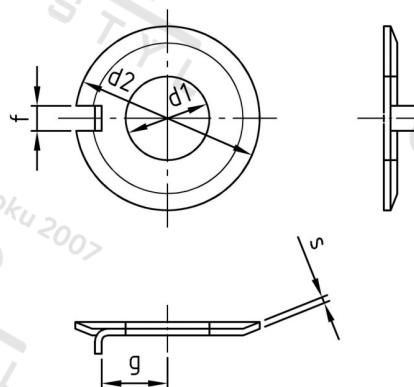

DIN 432 A2 21,0 Podložky pojistné s nose

Číslo položky:	04322210	EAN/GTIN:	4043377032560
Materiál:	A2	Čistá hmotnost na 100:	1.310 kg
		Množství v balení (VPE):	50 St.

Technické údaje

Vnitřní průměr (d1):	21 mm
Vnější průměr (d2):	42 mm
Tloušťka materiálu (s):	1,6 mm
Rozměr g (g):	18 mm
Rozměr f (f):	6,5 mm