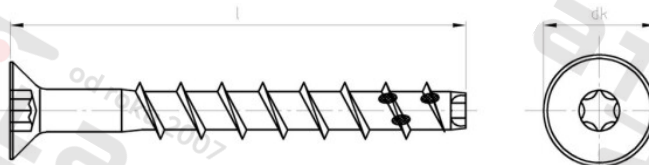

**Výr. 9001 A4 10X80/15 TX40 Šrouby do betonu se zápustnou hlavou ETA 21/0425**

<b>Číslo položky:</b>	90014110 80	<b>EAN/GTIN:</b>	4043377244505
<b>Materiál:</b>	A4	<b>Čistá hmotnost na 100:</b>	3.800 kg
		<b>Množství v balení (VPE):</b>	50 St.

**Technické údaje**

<b>Průměr (d):</b>	10 mm
<b>Celková délka (l):</b>	80 mm
<b>Pevnost v tahu (Rm):</b>	700 N/mm <sup>2</sup>
<b>Typ závitu:</b>	zvláštní závit
<b>tvár hlavy:</b>	se zápustnou hlavou
<b>Průměr hlavy (dk):</b>	19,5 mm
<b>Velikost pohonu (Pohon):</b>	TX40
<b>Tvar pohonu (pohon):</b>	Vnitřní hvězdice

**Parametry**

- Testovaná odolnost proti požáru
- pohon TX vnitřní hvězdice
- osazeno tvrdým kovem

**Použití**

Ideální pro šroubová spojení venku, jako jsou např. nosné konstrukce, zábradlí, mosty nebo ploty, cedule, závory a solární systémy.