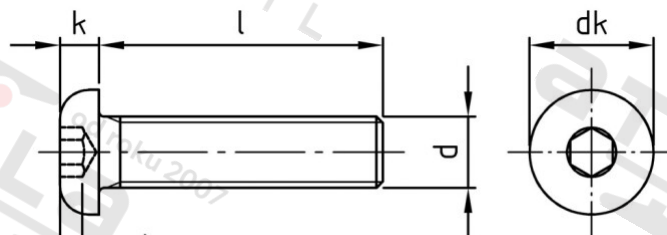

ISO 7380-1 A2 M 12X35/35

Šrouby s půlkulatou hl a vnitřním 6-hr, celý závit

Číslo položky:

73801212 35

EAN/GTIN:

4043377207654

Materiál:

A2

Čistá hmotnost na 100:

3.600 kg

Množství v balení (VPE):

50 St.

Technické údaje

Průměr (d):	12 mm
Celková délka (l):	35 mm
Typ závitů:	metrický
tvár hlavy:	hlava objektivu
Průměr hlavy (dk):	21 mm
Výška hlavy (k):	6,6 mm
Velikost pohonu (Pohon):	SW 8
Tvar pohonu (pohon):	Vnitřní šestihran
Pevnost v tahu (Rm):	500 N/mm ²
Rozměr t (t):	4,16 mm

Parametry

- "0" = snížená nosnos

Použití

Šroubová spojení plechů v sanitární oblasti a u topení

Použití ve vlhkých prostorách i venku bez významného obsahu chloridů a oxidů síry

Oblast použití

Výroba kovových konstrukcí, Jiná použití