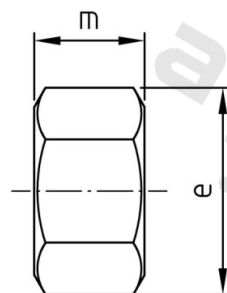

DIN 934 A2 M 2 Matice šestihranné

Číslo položky:	093422	EAN/GTIN:	4043377098474
Materiál:	A2	Čistá hmotnost na 100:	0.014 kg
		Množství v balení (VPE):	1000 St.

Technické údaje

Průměr (d):	2 mm
Typ závitů:	metrický
Rozměr přes hrany (e):	4,32 mm
Velikost pohonu (Pohon):	SW 4
Tvar pohonu (pohon):	Vnější šestihran
Pevnost v tahu (Rm):	500 N/mm ²
Výška (m):	1,6 mm