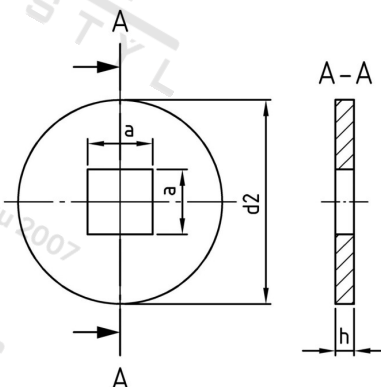

**DIN 440 A4 V 6,6 Podl pro dřevěné konstr., čtverc. otvor, typ V**

<b>Číslo položky:</b>	04404066	<b>EAN/GTIN:</b>	4043377036407
<b>Materiál:</b>	A4	<b>Čistá hmotnost na 100:</b>	0.458 kg
		<b>Množství v balení (VPE):</b>	100 St.

**Technické údaje**

<b>Rozměr h (h):</b>	2 mm
<b>Vnější průměr (d2):</b>	22 mm
<b>Šířka čtyřhranu (a):</b>	6,6 mm

**Oblast použití**

Výroba dřevěných konstrukcí