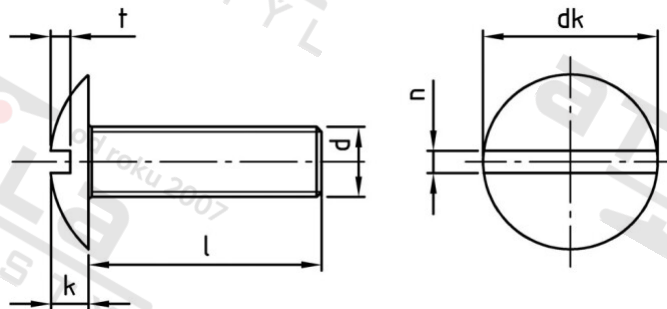

**NF E 27-128 A4 M 5X100 Šrouby vratové s velkou plochou půlk hl a drážkou**

<b>Číslo položky:</b>	2712845 100	<b>EAN/GTIN:</b>	4043377403407
<b>Materiál:</b>	A4	<b>Čistá hmotnost na 100:</b>	1.400 kg
		<b>Množství v balení (VPE):</b>	500 St.

**Technické údaje**

<b>Pevnost v tahu (Rm):</b>	500 N/mm <sup>2</sup>
<b>Průměr (d):</b>	5 mm
<b>Celková délka (l):</b>	100 mm
<b>Typ závitu:</b>	metrický
<b>tvár hlavy:</b>	Risso
<b>Průměr hlavy (dk):</b>	12,5 mm
<b>Výška hlavy (k):</b>	2,7 mm
<b>Šířka drážky (n):</b>	1,5 mm
<b>Hloubka drážky (t):</b>	1,2 mm
<b>Tvar pohonu (pohon):</b>	Drážka