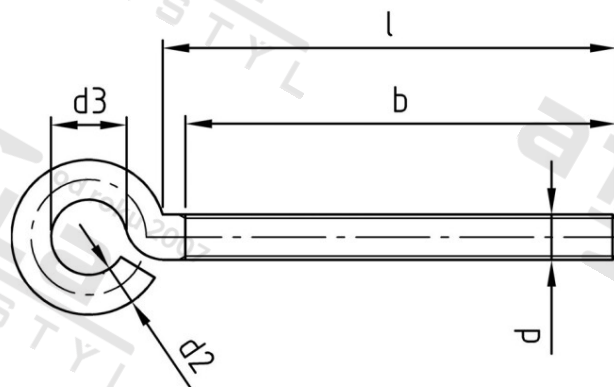

Výr. 9078 A2 M 6X30 Šrouby s okem

Číslo položky:	907826 30	EAN/GTIN:	4043377214898
Materiál:	A2	Čistá hmotnost na 100:	1.320 kg
		Množství v balení (VPE):	100 St.

Technické údaje

Průměr (d):	6 mm
Pevnost v tahu (Rm):	500 N/mm ²
Celková délka (l):	30 mm
Typ závitu:	metrický
Délka závitu (b):	27 mm
Rozměr d2 (d2):	5,25 mm
Průměr oka (d3):	10 mm

Parametry

- metrický závit
- mírně otevřené oko

Použití

Ideální do zdi i do stropu i pro šroubová spojení ve strojírenství.

Oblast použití

Strojírenství