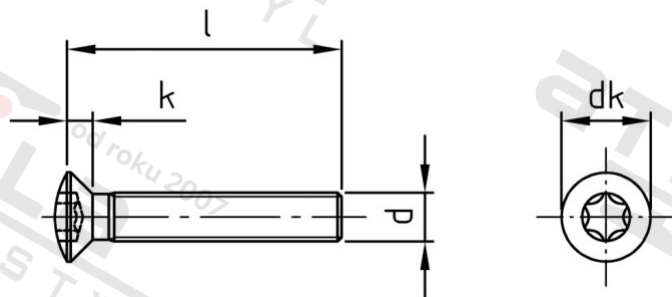

ISO 14584 A4 M 5X12 TX25

Šrouby se záp. čočkovou hl a hvězdicí drážkou

Číslo položky:

1458445 12

EAN/GTIN:

4043377291707

Materiál:

A4

Čistá hmotnost na 100:

0.223 kg

Množství v balení (VPE):

500 St.

Technické údaje

Průměr (d):	5 mm
Celková délka (l):	12 mm
Pevnost v tahu (Rm):	700 N/mm ²
Typ závitu:	metrický
tvár hlavy:	Zvýšený
Průměr hlavy (dk):	9,3 mm
Výška hlavy (k):	2,7 mm
Velikost pohonu (Pohon):	TX25
Tvar pohonu (pohon):	Vnitřní hvězdice