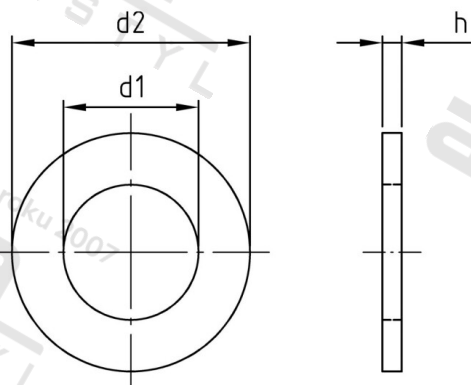

ISO 7089 A4 20 Podložky ploché, běžná řada, 200 HV

Číslo položky:	7089420	EAN/GTIN:	4043377308801
Materiál:	A4	Čistá hmotnost na 100:	1.720 kg
		Množství v balení (VPE):	200 St.

Technické údaje

Rozměr h (h):	3 mm
Vnitřní průměr (d1):	21 mm
Vnější průměr (d2):	37 mm
Tvrdość:	200 HV

Parametry

- Tvrdość 200 HV

Oblast použití

Strojírenství