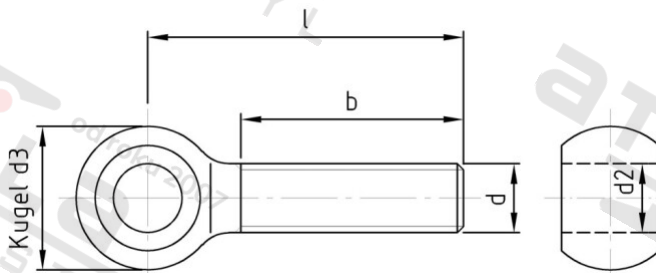

DIN 444 A4 LB M 8X90 Šrouby s okem, typ LB

Číslo položky:	O44448 90/90	EAN/GTIN:	4043377409911
Materiál:	A4	Čistá hmotnost na 100:	4.470 kg
		Množství v balení (VPE):	50 St.

Technické údaje

Průměr (d):	8 mm
Celková délka (l):	90 mm
Délka závitu (b):	74 mm
Typ závitu:	metrický
Vnitřní průměr oka (d2):	8 mm
Průměr kulicky (d3):	18 mm
Pevnost v tahu (Rm):	500 N/mm ²