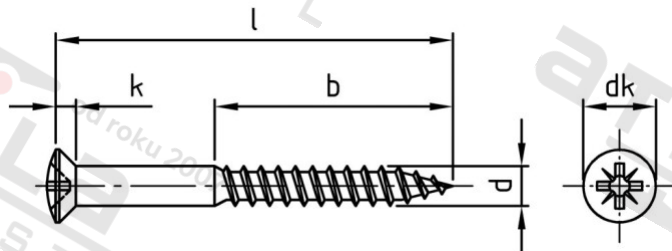

DIN 7995 A2 4,5X150 Z Vrutky do dřeva se záp čočk hl a křížovou drážkou

Číslo položky:	7995245 150	EAN/GTIN:	4043377184023
Materiál:	A2	Čistá hmotnost na 100:	1.215 kg
		Množství v balení (VPE):	200 St.

Technické údaje

Průměr (d):	4,5 mm
Celková délka (l):	150 mm
Pevnost v tahu (Rm):	500 N/mm ²
Typ závitu:	dřevo závít
tvár hlavy:	Zvýšený
Průměr hlavy (dk):	8,3 mm
Velikost pohonu (Pohon):	PZ2
Tvar pohonu (pohon):	Pozidrive
Délka závitu (b):	90 mm
Výška hlavy (k):	2,35 mm

Použití

Ideální pro šroubová spojení dřevěných prvků.

Oblast použití

Výroba dřevěných konstrukcí