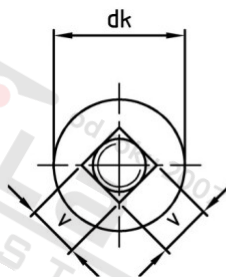

**DIN 603 A4-70 M 6X40/40**

**Šr. vratové s plochou půlk hl a čtyřhranem**

**Číslo položky:**

O60346 40/40

**EAN/GTIN:**

4043377049896

**Materiál:**

A4

### Technické údaje

<b>Průměr (d):</b>	6 mm
<b>Celková délka (l):</b>	40 mm
<b>Typ závitu:</b>	metrický
<b>tvár hlavy:</b>	Kulovou hlavou
<b>Výška hlavy (k):</b>	3,88 mm
<b>Pevnost v tahu (Rm):</b>	700 N/mm <sup>2</sup>
<b>Průměr hlavy (dk):</b>	16,55 mm
<b>Rozměr v (v):</b>	6,48 mm
<b>Výška čtyřhranu (f):</b>	4,6 mm