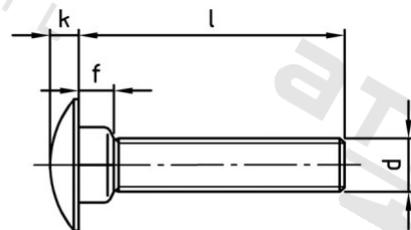

**DIN 603 A4-70 M 6X40/40**

**Šr. vratové s plochou půlk hl a čtyřhranem**

**Číslo položky:**

O60346 40/40

**EAN/GTIN:**

4043377049896

**Materiál:**

A4

### Technické údaje

<b>Průměr (d):</b>	6 mm
<b>Celková délka (l):</b>	40 mm
<b>Typ závitu:</b>	metrický
<b>tvár hlavy:</b>	Kulovou hlavou
<b>Výška hlavy (k):</b>	3,88 mm
<b>Pevnost v tahu (Rm):</b>	700 N/mm <sup>2</sup>
<b>Průměr hlavy (dk):</b>	16,55 mm
<b>Rozměr v (v):</b>	6,48 mm
<b>Výška čtyřhranu (f):</b>	4,6 mm