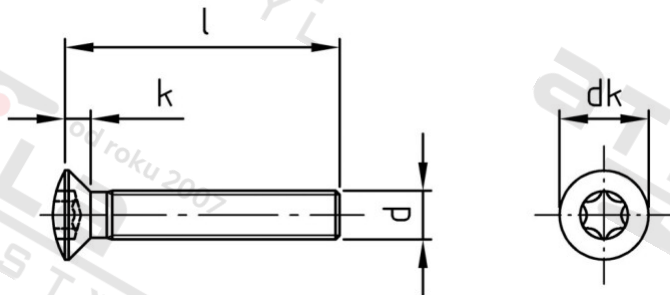

**ISO 14584 A2 M 5X90/90 TX25 Šrouby se záp. čočkovou hl a hvězdicí drážkou**

<b>Číslo položky:</b>	1458425 90	<b>EAN/GTIN:</b>	4043377289360
<b>Materiál:</b>	A2	<b>Čistá hmotnost na 100:</b>	1.180 kg
		<b>Množství v balení (VPE):</b>	200 St.

**Technické údaje**

<b>Průměr (d):</b>	5 mm
<b>Celková délka (l):</b>	90 mm
<b>Pevnost v tahu (Rm):</b>	700 N/mm <sup>2</sup>
<b>Typ závitu:</b>	metrický
<b>tvár hlavy:</b>	Zvýšený
<b>Průměr hlavy (dk):</b>	9,3 mm
<b>Výška hlavy (k):</b>	2,7 mm
<b>Velikost pohonu (Pohon):</b>	TX25
<b>Tvar pohonu (pohon):</b>	Vnitřní hvězdice