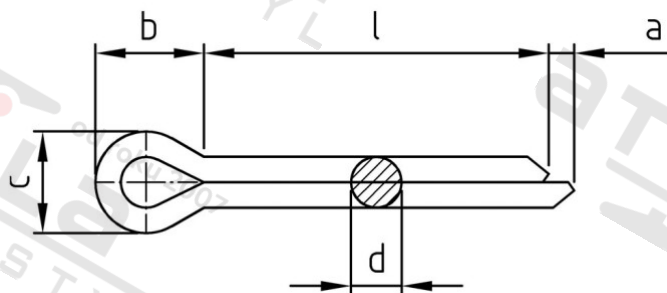

ISO 1234 A2 4,0X56 Závlačky

Číslo položky:	1234240 56	EAN/GTIN:	4043377014351
Materiál:	A2	Čistá hmotnost na 100:	0.552 kg
		Množství v balení (VPE):	500 St.

Technické údaje

Průměr (d):	4 mm
Celková délka (l):	56 mm
Rozměr a (a):	4 mm
Rozměr b (b):	8 mm
Rozměr c (c):	6,5 mm

Použití

K zajištění polohy:
U matic proti přetáčení nebo u os proti posouvání

Oblast použití

Jiná použití