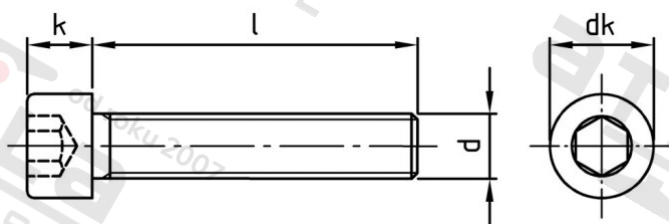

ISO 4762 A2-70 M 8X45/45

Šrouby s válcovou hlavou a vnitřním šestihranem, plný závit

Číslo položky:	476228 45/45	EAN/GTIN:	4043377252395
Materiál:	A2	Čistá hmotnost na 100:	2.290 kg
		Množství v balení (VPE):	100 St.

Technické údaje

Průměr (d):	8 mm
Celková délka (l):	45 mm
Typ závitu:	metrický
tvár hlavy:	hlavy válců
Průměr hlavy (dk):	13 mm
Výška hlavy (k):	8 mm
Velikost pohonu (Pohon):	SW 6
Tvar pohonu (pohon):	Vnitřní šestihran
Pevnost v tahu (Rm):	700 N/mm ²