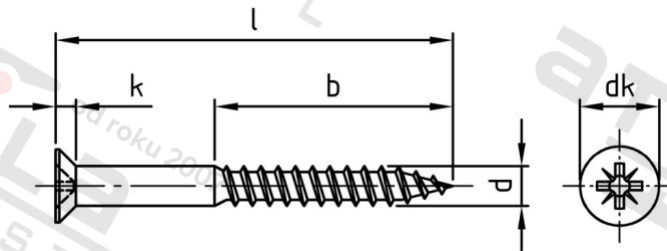

DIN 7997 A2 5,0X20 Z Vrutky do dřeva se zápusnou hl a křížovou drážkou

Číslo položky:	7997250 20	EAN/GTIN:	4043377185440
Materiál:	A2	Čistá hmotnost na 100:	0.252 kg
		Množství v balení (VPE):	200 St.

Technické údaje

Průměr (d):	5 mm
Celková délka (l):	20 mm
Pevnost v tahu (Rm):	500 N/mm ²
Typ závitu:	dřevo závít
tvár hlavy:	se zápusnou hlavou
Průměr hlavy (dk):	9,2 mm
Velikost pohonu (Pohon):	PZ2
Tvar pohonu (pohon):	Pozidrive
Délka závitu (b):	12 mm
Výška hlavy (k):	2,5 mm

Použití

Ideální pro šroubová spojení dřevěných prvků.

Oblast použití

Výroba dřevěných konstrukcí