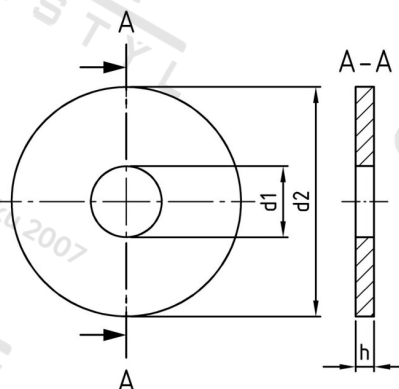

**DIN 440 A4 R 15,5 Podl pro dřevěné konstrukce, kruh. otvor, typ R**

<b>Číslo položky:</b>	04404155	<b>EAN/GTIN:</b>	4043377352804
<b>Materiál:</b>	A4	<b>Čistá hmotnost na 100:</b>	4.641 kg
		<b>Množství v balení (VPE):</b>	50 St.

**Technické údaje**

<b>Rozměr h (h):</b>	4 mm
<b>Vnitřní průměr (d1):</b>	15,5 mm
<b>Vnější průměr (d2):</b>	50 mm