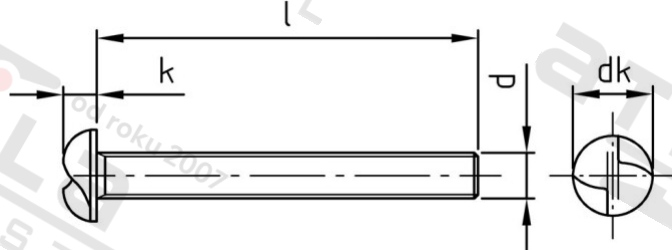

Výr. 9131 A2 M 4X12 Šrouby pojistné s půlk hl a jednosměrnou drážkou, metrický závit

Číslo položky:	913124 12	EAN/GTIN:	4043377132406
Materiál:	A2	Čistá hmotnost na 100:	0.155 kg
		Množství v balení (VPE):	100 St.

Technické údaje

Průměr (d):	4 mm
Celková délka (l):	12 mm
Typ závitu:	metrický
tvár hlavy:	hlava objektivu
Průměr hlavy (dk):	7,5 mm
Výška hlavy (k):	3 mm
Tvar pohonu (pohon):	Jednosměrné
Pevnost v tahu (Rm):	500 N/mm ²

Parametry

- Metrický závit
- jednosměrný pohon
- půlkulatá hlava

Použití

Ideální ochrana proti příležitostným zlodějům, protože speciální montážní nástroj brání snadnému uvolnění

Oblast použití

Bezpečnostní technika, Solární systémy, Výroba kovových konstrukcí