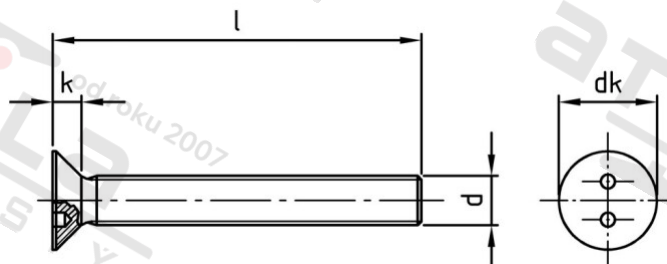

Výr. 9103 A2 M 4X30 SP8 Šrouby pojistné se zápustnou hlavou a dvěma otvory, metrický závit

Číslo položky:	910324 30	EAN/GTIN:	4043377126856
Materiál:	A2	Čistá hmotnost na 100:	0.261 kg
		Množství v balení (VPE):	100 St.

Technické údaje

Průměr (d):	4 mm
Celková délka (l):	30 mm
Typ závitu:	metrický
tvár hlavy:	se zápustnou hlavou
Průměr hlavy (dk):	8,4 mm
Výška hlavy (k):	2,4 mm
Velikost pohonu (Pohon):	SP-8
Tvar pohonu (pohon):	Dva otvory
Pevnost v tahu (Rm):	500 N/mm ²

Parametry

- Metrický závit
- pohon se dvěma otvory
- zápustná hlava

Použití

Ideální ochrana proti příležitostným zlodějům, protože speciální montážní nástroj brání snadnému uvolnění

Oblast použití

Bezpečnostní technika, Solární systémy, Výroba kovových konstrukcí