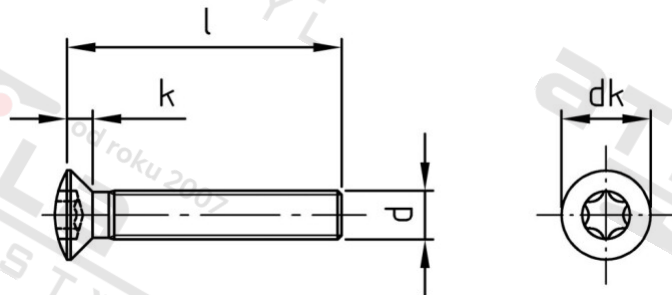

ISO 14584 A2 M 6X70/70 TX30 Šrouby se záp. čočkovou hl a hvězdicí drážkou

| | | | |
|-----------------------|------------|---------------------------------|---------------|
| Číslo položky: | 1458426 70 | EAN/GTIN: | 4043377289568 |
| Materiál: | A2 | Čistá hmotnost na 100: | 1.370 kg |
| | | Množství v balení (VPE): | 200 St. |

Technické údaje

| | |
|---------------------------------|-----------------------|
| Průměr (d): | 6 mm |
| Celková délka (l): | 70 mm |
| Pevnost v tahu (Rm): | 700 N/mm ² |
| Typ závitu: | metrický |
| tvár hlavy: | Zvýšený |
| Průměr hlavy (dk): | 11,3 mm |
| Výška hlavy (k): | 3,3 mm |
| Velikost pohonu (Pohon): | TX30 |
| Tvar pohonu (pohon): | Vnitřní hvězdice |