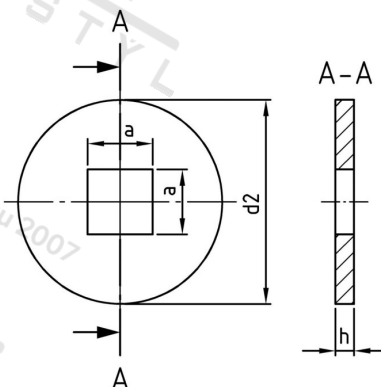

DIN 440 A4 V 14,0 Podl pro dřevěné konstr., čtverc. otvor, typ V

Číslo položky:

O44040140

EAN/GTIN:

4043377036353

Materiál:

A4

Čistá hmotnost na 100:

3.785 kg

Množství v balení (VPE):

50 St.

Technické údaje

Rozměr h (h):

4 mm

Vnější průměr (d2):

44 mm

Šířka čtyřhranu (a):

14 mm

Oblast použití

Výroba dřevěných konstrukcí