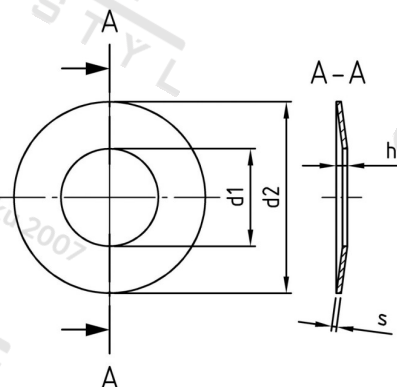

DIN 2093 1.4310 22,5X11,2X0,6 Pružiny talířové

Číslo položky:	20932225 112 06	EAN/GTIN:	4043377359018
Materiál:	A1	Čistá hmotnost na 100:	0.135 kg
		Množství v balení (VPE):	100 St.

Technické údaje

Vnitřní průměr (d1):	11,2 mm
Vnější průměr (d2):	22,5 mm
Tloušťka materiálu (s):	0,6 mm