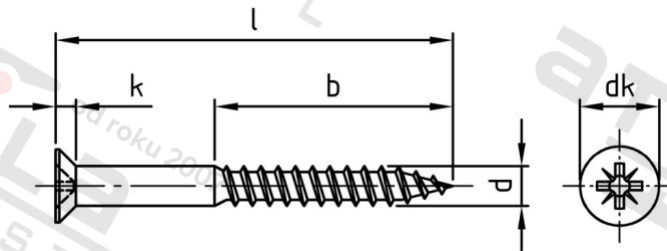

DIN 7997 A2 4,0X70 Z Vrutky do dřeva se zápusnou hl a křížovou drážkou

Číslo položky:	7997240 70	EAN/GTIN:	4043377185327
Materiál:	A2	Čistá hmotnost na 100:	0.485 kg
		Množství v balení (VPE):	200 St.

Technické údaje

Průměr (d):	4 mm
Celková délka (l):	70 mm
Pevnost v tahu (Rm):	500 N/mm ²
Typ závitu:	dřevo závit
tvár hlavy:	se zápusnou hlavou
Průměr hlavy (dk):	7,5 mm
Velikost pohonu (Pohon):	PZ2
Tvar pohonu (pohon):	Pozidrive
Délka závitu (b):	42 mm
Výška hlavy (k):	2,2 mm

Použití

Ideální pro šroubová spojení dřevěných prvků.

Oblast použití

Výroba dřevěných konstrukcí