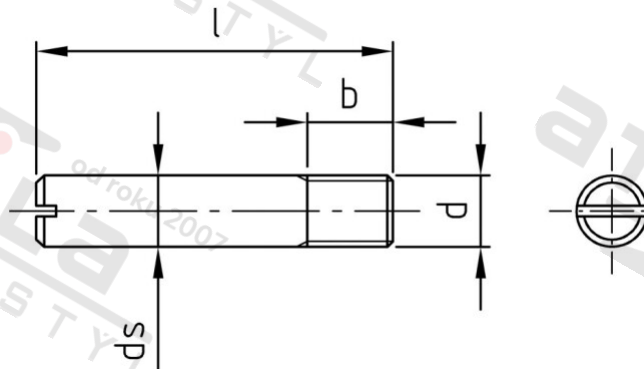

DIN 427 1.4305 M 3X16 Šrouby bez hlavy s drážkou a plochým konzem

Číslo položky:	042723 16	EAN/GTIN:	4043377031662
Materiál:	A1	Čistá hmotnost na 100:	0.082 kg
		Množství v balení (VPE):	200 St.

Technické údaje

Průměr (d):	3 mm
Celková délka (l):	16 mm
Typ závitů:	metrický
Pevnost v tahu (Rm):	500 N/mm ²
Tvar pohonu (pohon):	Drážka
Rozměr b (b):	3,6 mm

Použití

Ideální pro šroubová spojení v oblasti strojírenství a kovoprůmyslu.