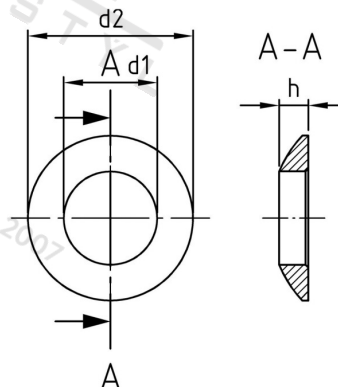

DIN 6319 A4 C 21 Podložky konvexní typu C

Číslo položky:	63194C21	EAN/GTIN:	4043377318367
Materiál:	A4	Čistá hmotnost na 100:	2.080 kg
		Množství v balení (VPE):	25 St.

Technické údaje

Rozměr h (h):	6,3 mm
Vnitřní průměr (d1):	21 mm
Vnější průměr (d2):	36 mm