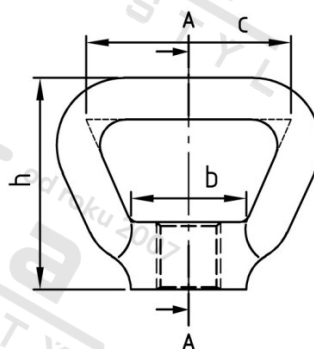

DIN 80704 A4 M 12 Matice obloukové

Číslo položky:	80704412	EAN/GTIN:	4043377186232
Materiál:	A4	Čistá hmotnost na 100:	11.600 kg
		Množství v balení (VPE):	5 St.

Technické údaje

Průměr (d):	12 mm
Rozměr d2 (d2):	24 mm
Rozměr a (a):	27 mm
Pevnost v tahu (Rm):	500 N/mm ²
Rozměr d3 (d3):	20 mm
Rozměr d4 (d4):	10 mm
Rozměr b (b):	27 mm
Rozměr c (c):	48 mm
Rozměr h (h):	52 mm
Rozměr m (m):	15 mm