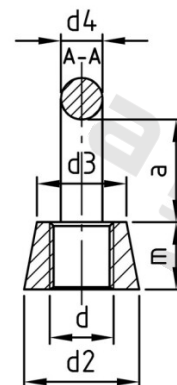

DIN 80704 A4 M 12 Matice obloukové

Číslo položky:	80704412	EAN/GTIN:	4043377186232
Materiál:	A4	Čistá hmotnost na 100:	11.600 kg
		Množství v balení (VPE):	5 St.

Technické údaje

Průměr (d):	12 mm
Rozměr d2 (d2):	24 mm
Rozměr a (a):	27 mm
Pevnost v tahu (Rm):	500 N/mm ²
Rozměr d3 (d3):	20 mm
Rozměr d4 (d4):	10 mm
Rozměr b (b):	27 mm
Rozměr c (c):	48 mm
Rozměr h (h):	52 mm
Rozměr m (m):	15 mm