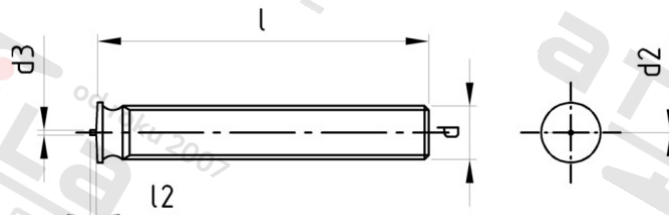

ISO 13918 A2 PT M 8X35 Šrouby přivařovací s vnějším závitem

Číslo položky:	1391828 35	EAN/GTIN:	4043377142481
Materiál:	A2	Čistá hmotnost na 100:	1.092 kg
		Množství v balení (VPE):	200 St.

Technické údaje

Průměr (d):	8 mm
Celková délka (l):	35 mm
Rozměr d2 (d2):	9 mm
Výška hlavy h:	0,8-1,4 mm
Typ závitu:	vnější závit
Pevnost v tahu (Rm):	500 N/mm ²

Oblast použití

Strojírenství, Výroba kovových konstrukcí