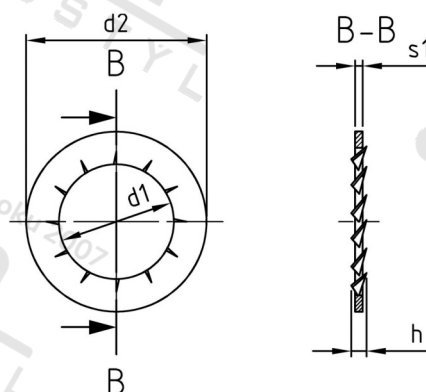

DIN 6798 A2 J 15,0 Podložky vějířové, typ J

Číslo položky:	67982150	EAN/GTIN:	4043377146182
Materiál:	A2	Čistá hmotnost na 100:	0.240 kg
		Množství v balení (VPE):	500 St.

Technické údaje

Vnitřní průměr (d1):	15 mm
Vnější průměr (d2):	24 mm
Rozměr h:	~3 mm
Tloušťka zubu (s1):	1 mm
Tvrdość:	140 HV

Parametry

- typ J

Oblast použití

Strojírenství, Výroba kovových konstrukcí