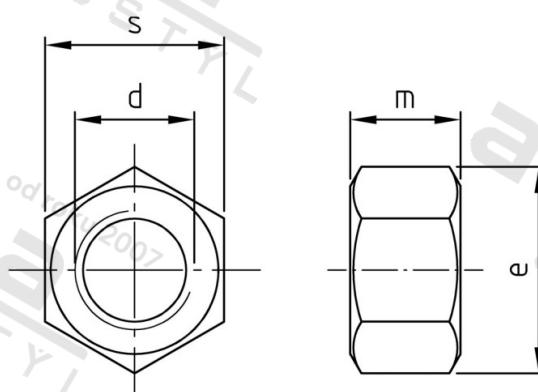

DIN 934 A4-80 M 20X1,5 levý Matice šestihránné

Číslo položky:	O934420 15L	EAN/GTIN:	4043377099327
Materiál:	A4	Čistá hmotnost na 100:	5.500 kg
		Množství v balení (VPE):	50 St.

Technické údaje

Průměr (d):	20 mm
Typ závitů:	Odkazy závit
Rozměr přes hrany (e):	32,95 mm
Velikost pohonu (Pohon):	SW 30
Tvar pohonu (pohon):	Vnější šestihran
Pevnost v tahu (Rm):	500 N/mm ²
Výška (m):	16 mm