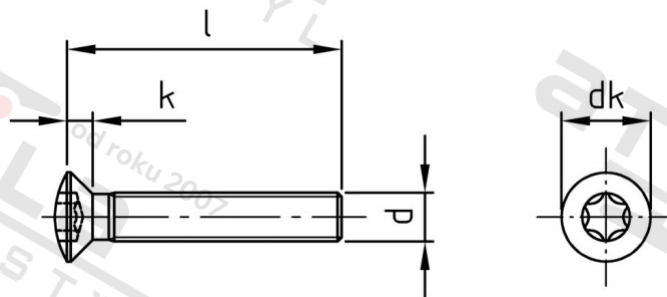

ISO 14584 A2 M 5X85/85 TX25 Šrouby se záp. čočkovou hl a hvězdicí drážkou

Číslo položky:	1458425 85	EAN/GTIN:	4043377289353
Materiál:	A2	Čistá hmotnost na 100:	1.110 kg
		Množství v balení (VPE):	200 St.

Technické údaje

Průměr (d):	5 mm
Celková délka (l):	85 mm
Pevnost v tahu (Rm):	700 N/mm ²
Typ závitu:	metrický
tvár hlavy:	Zvýšený
Průměr hlavy (dk):	9,3 mm
Výška hlavy (k):	2,7 mm
Velikost pohonu (Pohon):	TX25
Tvar pohonu (pohon):	Vnitřní hvězdice