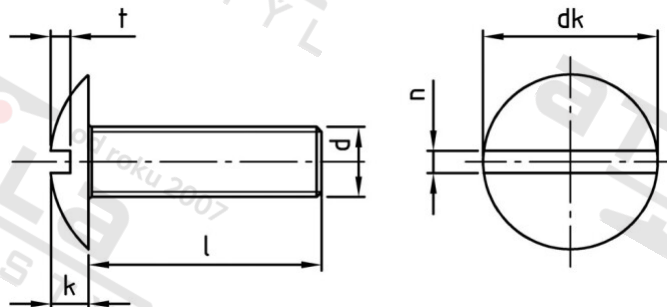

NF E 27-128 A2 M 6X100 Šrouby vratové s velkou plochou půlk hl a drážkou

Číslo položky:	2712826 100	EAN/GTIN:	4043377210333
Materiál:	A2	Čistá hmotnost na 100:	2.020 kg
		Množství v balení (VPE):	200 St.

Technické údaje

Pevnost v tahu (Rm):	500 N/mm ²
Průměr (d):	6 mm
Celková délka (l):	100 mm
Typ závitu:	metrický
tvár hlavy:	Risso
Průměr hlavy (dk):	15 mm
Výška hlavy (k):	3,3 mm
Šířka drážky (n):	1,9 mm
Hloubka drážky (t):	1,2 mm
Tvar pohonu (pohon):	Drážka