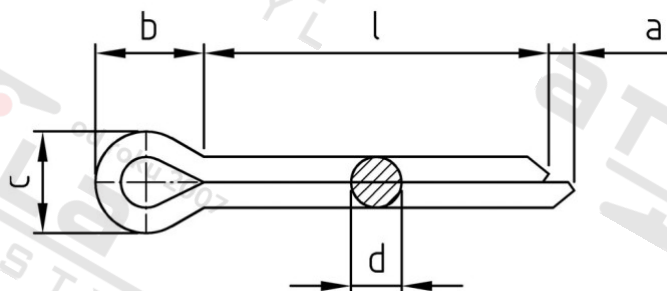

**ISO 1234 A4 1,6X20 Závlačky**

<b>Číslo položky:</b>	1234416 20	<b>EAN/GTIN:</b>	4043377015327
<b>Materiál:</b>	A4	<b>Čistá hmotnost na 100:</b>	0.028 kg
		<b>Množství v balení (VPE):</b>	1000 St.

**Technické údaje**

<b>Průměr (d):</b>	1,6 mm
<b>Celková délka (l):</b>	20 mm
<b>Rozměr a (a):</b>	2,5 mm
<b>Rozměr b (b):</b>	3,2 mm
<b>Rozměr c (c):</b>	2,4 mm

**Oblast použití**

Jiná použití