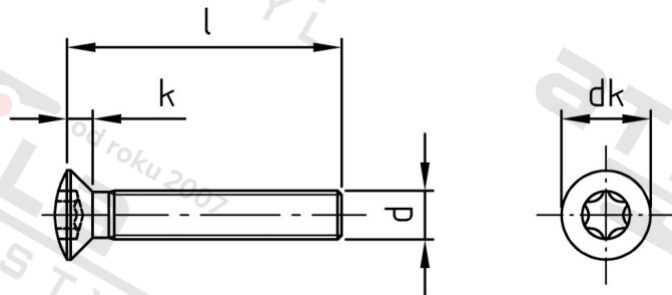

ISO 14584 A2 M 5X12 TX25

Šrouby se záp. čočkovou hl a hvězdicí drážkou

Číslo položky:	1458425 12	EAN/GTIN:	4043377289148
Materiál:	A2	Čistá hmotnost na 100:	0.223 kg
		Množství v balení (VPE):	500 St.

Technické údaje

Průměr (d):	5 mm
Celková délka (l):	12 mm
Pevnost v tahu (Rm):	700 N/mm ²
Typ závitu:	metrický
tvár hlavy:	Zvýšený
Průměr hlavy (dk):	9,3 mm
Výška hlavy (k):	2,7 mm
Velikost pohonu (Pohon):	TX25
Tvar pohonu (pohon):	Vnitřní hvězdice