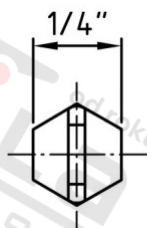

Výr. 9109 CV-oce 1/4"X25I SP6 Bity bezpečnostní na šrouby se dvěma otvory

Číslo položky:	91096	EAN/GTIN:	4043377133694
Materiál:	CV	Čistá hmotnost na 100:	0.540 kg
		Množství v balení (VPE):	1 St.

Technické údaje

Celková délka (l):	25 mm
Velikost pohonu (Pohon):	SP-6
Tvar pohonu (pohon):	Dva otvory
Pevnost v tahu (Rm):	500 N/mm ²

Oblast použití

Bezpečnostní technika, Solární systémy, Výroba kovových konstrukcí

Přednosti výrobku