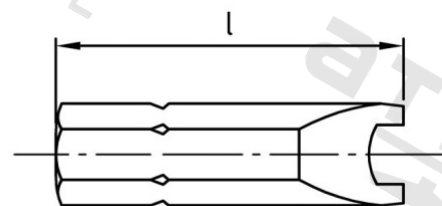

Výr. 9109 CV-oce 1/4"X25I SP6 Bity bezpečnostní na šrouby se dvěma otvory

Číslo položky:	91096	EAN/GTIN:	4043377133694
Materiál:	CV	Čistá hmotnost na 100:	0.540 kg
		Množství v balení (VPE):	1 St.

Technické údaje

Celková délka (l):	25 mm
Velikost pohonu (Pohon):	SP-6
Tvar pohonu (pohon):	Dva otvory
Pevnost v tahu (Rm):	500 N/mm ²

Oblast použití

Bezpečnostní technika, Solární systémy, Výroba kovových konstrukcí

Přednosti výrobku