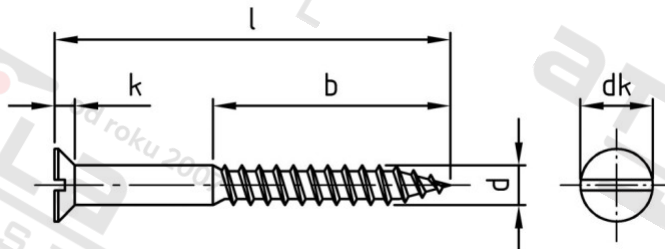

DIN 97 A2 5,0X50 Vrutý do dřeva se zápuštnou hlavou a drážkou

Číslo položky:	009725 50	EAN/GTIN:	4043377021687
Materiál:	A2	Čistá hmotnost na 100:	0.583 kg
		Množství v balení (VPE):	200 St.

Technické údaje

Průměr (d):	5 mm
Celková délka (l):	50 mm
Typ závitu:	dřevo závit
tvár hlavy:	se zápuštnou hlavou
Pevnost v tahu (Rm):	500 N/mm ²
Délka závitu (b):	30 mm
Průměr hlavy (dk):	9,2 mm
Výška hlavy (k):	2,5 mm
Tvar pohonu (pohon):	Drážka

Použití

Ideální pro šroubová spojení dřevěných prvků.

Oblast použití

Výroba dřevěných konstrukcí