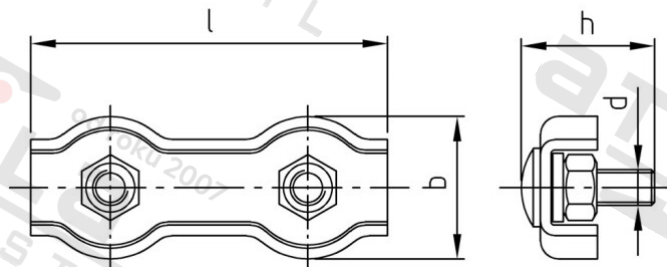

Výr. 9626 A4 10 Duplexní lanové svorky

| | | | |
|-----------------------|---------|---------------------------------|---------------|
| Číslo položky: | 9626410 | EAN/GTIN: | 4043377226358 |
| Materiál: | A4 | Čistá hmotnost na 100: | 19.640 kg |
| | | Množství v balení (VPE): | 5 St. |

Technické údaje

| | |
|-------------------------------|-------|
| Celková délka (l): | 84 mm |
| Rozměr h (h): | 33 mm |
| Rozměr b (b): | 35 mm |
| Průměr ocelového lana: | 10 mm |

Oblast použití

Lodě