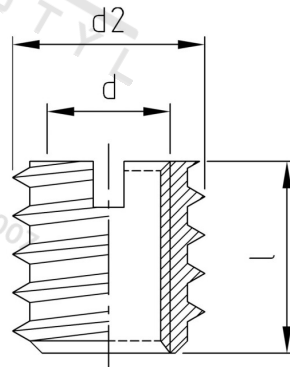

Výr. 7965 A2 M 12X25 Závrtná matice typ B

Číslo položky:	7965212 25	EAN/GTIN:	4043377398123
Materiál:	A2	Čistá hmotnost na 100:	3.367 kg
		Množství v balení (VPE):	50 St.

Technické údaje

Průměr (d):	12 mm
Celková délka (l):	25 mm
Vnější průměr (d2):	22 mm
Průměr vyvrtaného otvoru (PVO):	20 mm

Parametry

- Slot
- metrický vnitřní závit
- Dřevěný vnější závi

Použití

Šroubovací matice pro dřevo a dřevu podobné materiály.

Oblast použití

Výroba dřevěných konstrukcí

Přednosti výrobku

Dřevo poskytuje pevné spojení pro metrické šrouby.