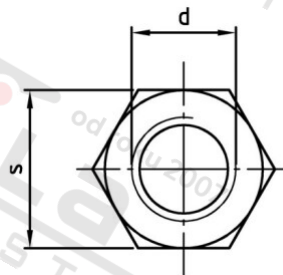

**Art. 9071 A4 M 12X50 Spojky s vnitřním závitem šestihranné**

<b>Číslo položky:</b>	9071412 50	<b>EAN/GTIN:</b>	4043377397430
<b>Materiál:</b>	A4	<b>Čistá hmotnost na 100:</b>	8.300 kg
		<b>Množství v balení (VPE):</b>	50 St.

**Technické údaje**

<b>Průměr (d):</b>	12 mm
<b>Pevnost v tahu (Rm):</b>	500 N/mm <sup>2</sup>
<b>Celková délka (l):</b>	50 mm
<b>Typ závitu:</b>	vnitřní závit
<b>Velikost pohonu (Pohon):</b>	SW 19
<b>Tvar pohonu (pohon):</b>	Vnější šestihran