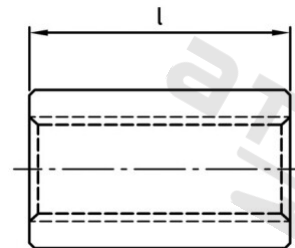

**Art. 9071 A4 M 12X50 Spojky s vnitřním závitem šestihranné**

<b>Číslo položky:</b>	9071412 50	<b>EAN/GTIN:</b>	4043377397430
<b>Materiál:</b>	A4	<b>Čistá hmotnost na 100:</b>	8.300 kg
		<b>Množství v balení (VPE):</b>	50 St.

**Technické údaje**

<b>Průměr (d):</b>	12 mm
<b>Pevnost v tahu (Rm):</b>	500 N/mm <sup>2</sup>
<b>Celková délka (l):</b>	50 mm
<b>Typ závitu:</b>	vnitřní závit
<b>Velikost pohonu (Pohon):</b>	SW 19
<b>Tvar pohonu (pohon):</b>	Vnější šestihran