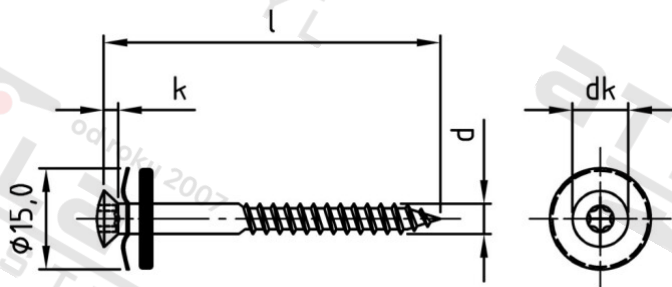

Výr. 9287 A2 5,0X300 TX25

Šrouby klempířské trojdílné s těsnicí podl 15 mm

Číslo položky:	928723045 300	EAN/GTIN:	4043377294975
Materiál:	A2	Čistá hmotnost na 100:	2.810 kg
		Množství v balení (VPE):	100 St.

Technické údaje

Průměr (d):	5 mm
Celková délka (l):	300 mm
Pevnost v tahu (Rm):	500 N/mm ²
Typ závitu:	dřevo závít
tvár hlavy:	hlava objektivu
Průměr hlavy (dk):	9,2 mm
Velikost pohonu (Pohon):	TX25
Tvar pohonu (pohon):	Vnitřní hvězdice
Výška hlavy (k):	2,5 mm