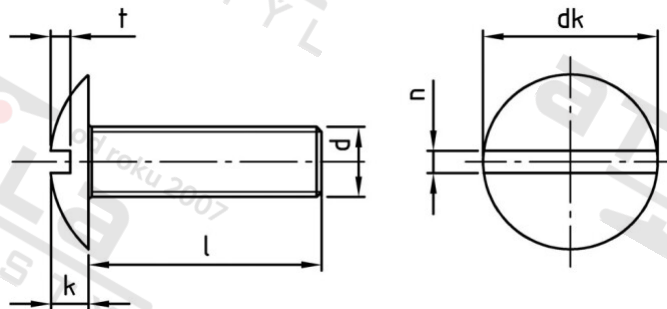

NF E 27-128 A4 M 3X6 Šrouby vratové s velkou plochou půlk hl a drážkou

Číslo položky:	2712843 6	EAN/GTIN:	4043377402998
Materiál:	A4	Čistá hmotnost na 100:	0.071 kg
		Množství v balení (VPE):	1000 St.

Technické údaje

Pevnost v tahu (Rm):	500 N/mm ²
Průměr (d):	3 mm
Celková délka (l):	6 mm
Typ závitu:	metrický
tvár hlavy:	Risso
Průměr hlavy (dk):	7 mm
Výška hlavy (k):	2 mm
Šířka drážky (n):	1 mm
Hloubka drážky (t):	1 mm
Tvar pohonu (pohon):	Drážka