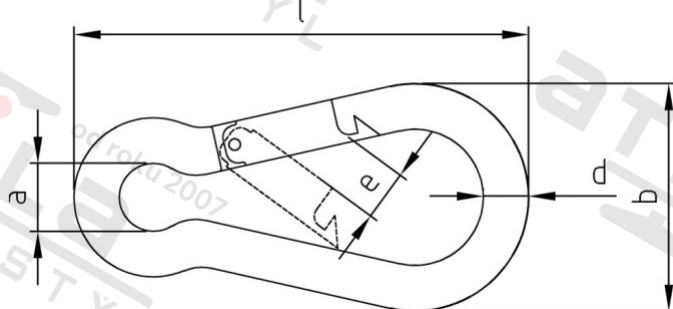

**Výr. 9635 A4 12X140 Karabiny**

<b>Číslo položky:</b>	9635412	<b>EAN/GTIN:</b>	4043377214614
<b>Materiál:</b>	A4	<b>Čistá hmotnost na 100:</b>	25.500 kg
		<b>Množství v balení (VPE):</b>	10 St.

**Technické údaje**

<b>Průměr (d):</b>	12 mm
<b>Celková délka (l):</b>	140 mm
<b>Rozměr a (a):</b>	20 mm
<b>Rozměr b (b):</b>	67 mm
<b>Rozměr e (e):</b>	19,5 mm
<b>Limit pracovního zatížení (WLL in KG):</b>	288 KG
<b>Minimální zatížení při přetržení:</b>	11,3 KN