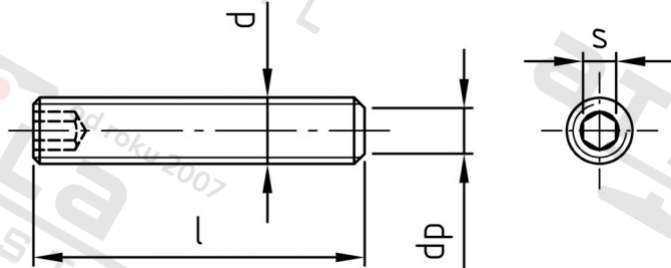

ISO 4026 A2 M 10X14

Šr. stavecí s vnit.6-hr a pl. Konzem H21

Číslo položky:

4026210 14

EAN/GTIN:

4043377353412

Materiál:

A2

Čistá hmotnost na 100:

0.540 kg

Množství v balení (VPE):

200 St.

Technické údaje

| | |
|--------------------------|-------------------|
| Průměr (d): | 10 mm |
| Celková délka (l): | 14 mm |
| Typ závitů: | metrický |
| Tvrdość: | 21 |
| Velikost pohonu (Pohon): | SW 5 |
| Tvar pohonu (pohon): | Vnitřní šestihran |
| Délka hrotu (dp): | 7 mm |