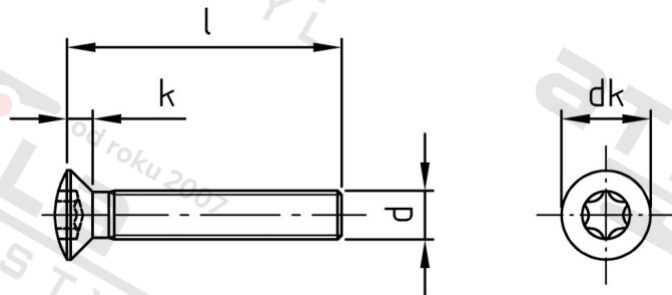

ISO 14584 A4 M 3X12 TX10

Šrouby se záp. čočkovou hl a hvězdicí drážkou

Číslo položky:	1458443 12	EAN/GTIN:	4043377291288
Materiál:	A4	Čistá hmotnost na 100:	0.070 kg
		Množství v balení (VPE):	500 St.

#### Technické údaje

Průměr (d):	3 mm
Celková délka (l):	12 mm
Pevnost v tahu (Rm):	500 N/mm <sup>2</sup>
Typ závitu:	metrický
tvar hlavy:	Zvýšený
Průměr hlavy (dk):	5,5 mm
Výška hlavy (k):	1,65 mm
Velikost pohonu (Pohon):	TX10
Tvar pohonu (pohon):	Vnitřní hvězdice