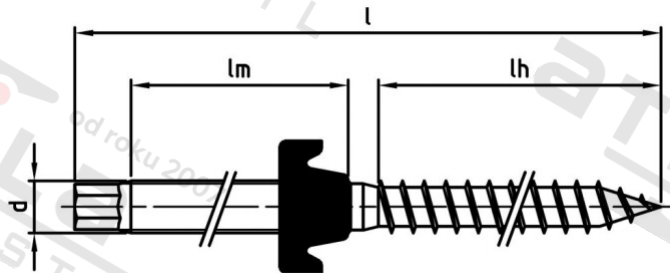

Art. 9082 A2 M 10X180 SW 7 mont. mit EPDM

Závěsné šrouby s černým těsněním EPDM

Číslo položky:

90822510 180

EAN/GTIN:

4043377360311

Materiál:

A2

### Technické údaje

Průměr (d):

10 mm

Celková délka (l):

180 mm

Pevnost v tahu (Rm):

500 N/mm<sup>2</sup>

Typ závitu:

Dřevo / metrický

Délka závitu do dřeva (lh):

67 mm

Délka metrického závitu (lm):

85 mm